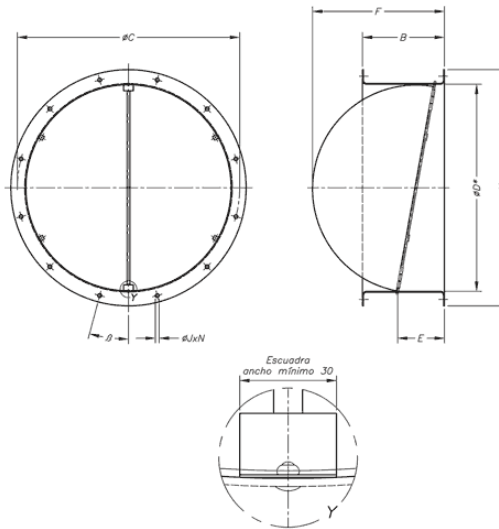

PT/H
Automatic-closing shutters to work in horizontal position, Version 400 certified 400°C/2h

	Ø A	B	Ø C	Ø D*	E	F	β	Ø J	N
PT-450/H	540	254	500	460	185	340	22° 30'	12	8x45°
PT-500/H	600	254	560	514	185	346	15°	12	12x30°
PT-560/H	660	254	620	560	185	363	15°	12	12x30°
PT-630/H	730	254	690	640	185	409	15°	12	12x30°
PT-710/H	810	254	770	710	185	443	11°15'	12	16x22°30'
PT-800/H	900	254	860	800	185	488	11°15'	12	16x22°30'
PT-900/H	1015	254	970	900	185	555	11°15'	15	16x22°30'
PT-1000/H	1115	254	1070	1000	185	609	11°15'	15	16x22°30'
PT-1250/H	1365	254	1320	1250	185	736.5	9°	15	20x18°