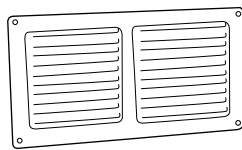

**CARATTERISTICHE:**

Griglie quadrate e rettangolari da appoggio in rame. Con rete.

MATERIALE: Rame.

FISSAGGIO: Viti a vista.

CHARACTERISTICS:

Square and rectangular copper grilles surface-mounted. With mesh.

MATERIAL: Copper.

FIXING: By frontal screws.

CON RETE - WITH MESH		
CODICE - CODE		
	mm	€
9691804600	140x140	
9695804600	250x140	
9694804600	360x140	
9690804600	470x140	
9696804600	150x150	
9693804600	230x230	

DISEGNI - DRAWINGS

GQA 140x140

GQA 250x140

**CARATTERISTICHE:**

Griglie quadrate e rettangolari da appoggio in alluminio. Con rete.

MATERIALE: Alluminio.

FISSAGGIO: Viti a vista.

CHARACTERISTICS: