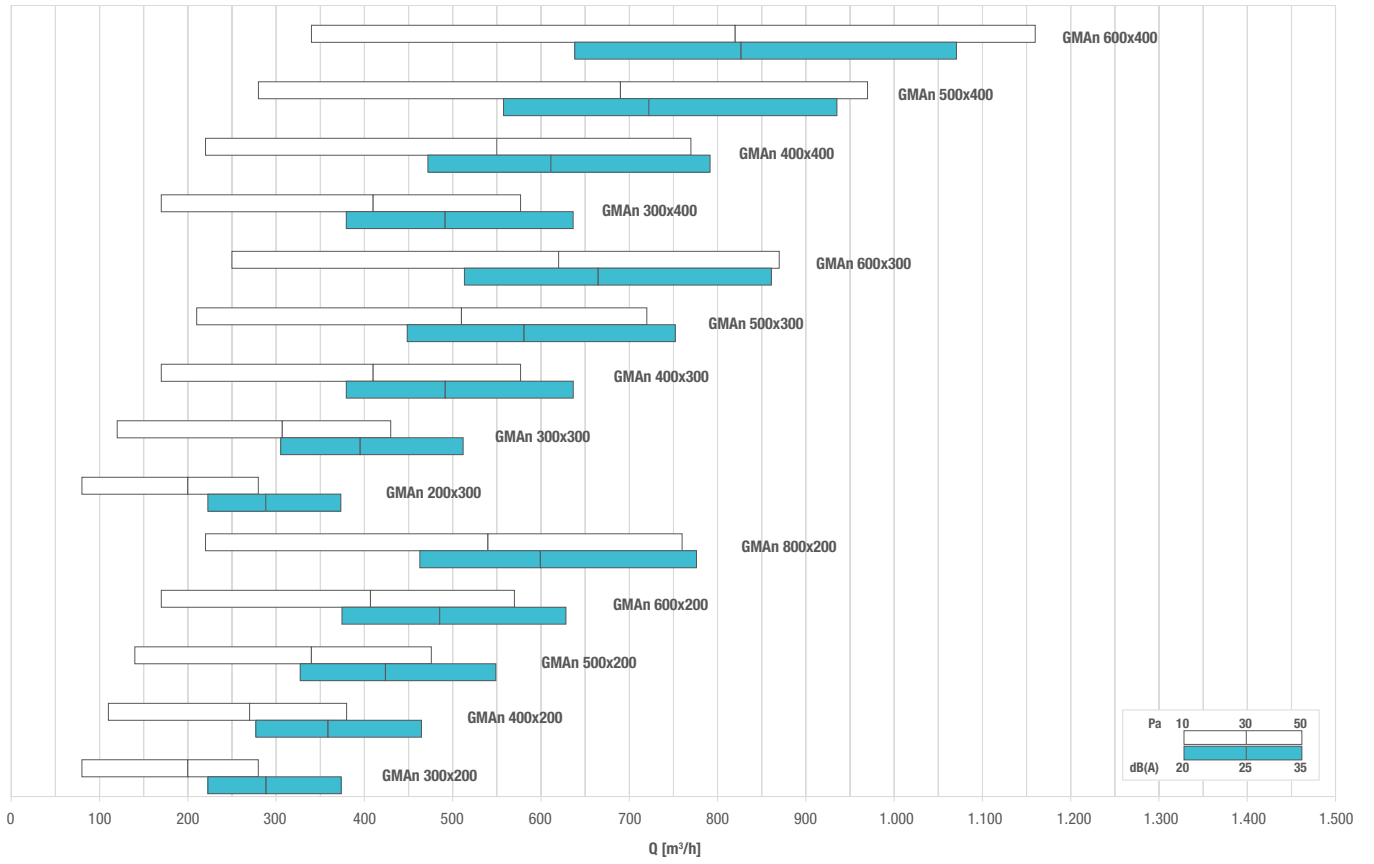

DIAGRAMMA SCELTA RAPIDA - QUICK SELECTION DIAGRAM

TABELLA DI SELEZIONE - SELECTION TABLE

Pag. 236-237

DIAGRAMMA SCELTA RAPIDA - QUICK SELECTION DIAGRAM

GRI

TABELLA DI SELEZIONE - SELECTION TABLE

Modello - Model	A _k [m ²]	Q [m ³ /h]		L _{WA} [dB(A)]		Dp _t [Pa]	
		min	max	min	max	min	max
GMA n° 200x200	0,0227	50	190	-	23	10	50
GMA n° 300x200	0,0353	80	280	-	24	10	50
GMA n° 400x200	0,0478	110	380	-	26	10	50
GMA n° 500x200	0,0604	140	480	-	27	10	50
GMA n° 600x200	0,0730	170	570	-	28	10	50
GMA n° 800x200	0,0982	220	760	-	30	10	50
GMA n° 200x300	0,0352	80	280	-	24	10	50
GMA n° 300x300	0,0548	120	430	-	27	10	50
GMA n° 400x300	0,0744	170	580	-	28	10	50
GMA n° 500x300	0,0940	210	720	-	29	10	50
GMA n° 600x300	0,1136	250	870	-	30	10	50
GMA n° 800x300	0,1528	330	1160	-	32	10	50
GMA n° 200x400	0,0478	110	380	-	26	10	50
GMA n° 300x400	0,0744	170	580	-	28	10	50
GMA n° 400x400	0,1010	220	770	-	29	10	50
GMA n° 500x400	0,1276	280	970	-	31	10	50
GMA n° 600x400	0,1542	340	1160	-	32	10	50
GMA n° 800x400	0,2073	460	1560	-	33	10	50
GMA n° 200x500	0,0603	140	480	-	27	10	50
GMA n° 300x500	0,0939	210	720	-	29	10	50
GMA n° 400x500	0,1275	280	960	-	31	10	50
GMA n° 500x500	0,1611	350	1210	-	32	10	50
GMA n° 600x500	0,1947	420	1460	-	33	10	50
GMA n° 800x500	0,2619	560	1960	-	34	10	50
GMA n° 200x600	0,0729	160	570	-	28	10	50
GMA n° 300x600	0,1135	250	870	-	30	10	50
GMA n° 400x600	0,1541	340	1160	-	32	10	50
GMA n° 500x600	0,1947	430	1460	-	33	10	50
GMA n° 600x600	0,2353	510	1760	-	34	10	50
GMA n° 800x600	0,3165	690	2350	-	35	10	50
GMA n° 200x800	0,0980	220	760	-	30	10	50
GMA n° 300x800	0,1526	330	1160	-	32	10	50
GMA n° 400x800	0,2072	440	1560	-	33	10	50
GMA n° 500x800	0,2618	560	1960	-	34	10	50
GMA n° 600x800	0,3164	680	2350	-	35	10	50
GMA n° 800x800	0,4256	910	3150	-	37	10	50