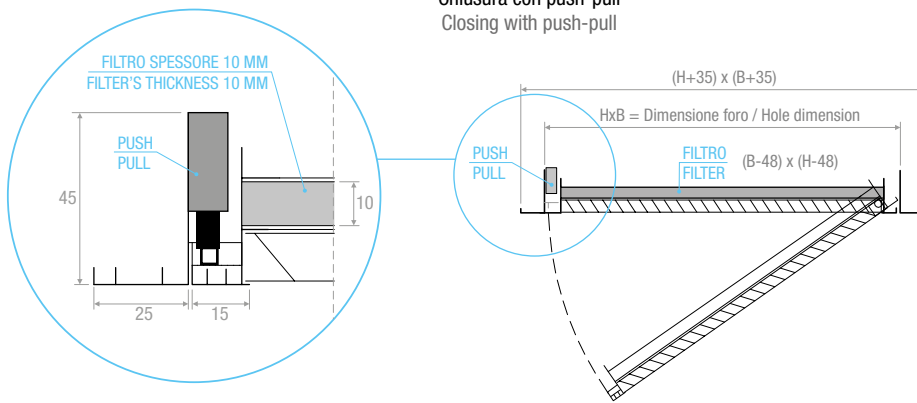

PREZZI - PRICES

	DIMENSIONE - DIMENSION B mm						
	200	300	400	500	600	800	1000
H mm	€	€	€	€	€	€	€
200							
300							
400							
500							
600							

N.B.: prezzi con filtro incluso - prices with filter included

VERNICIATURA - PAINTING:

Colori RAL 9010 - 9016: + 15% - Color RAL 9010 - 9016: + 15%

Altri colori: prezzi a richiesta - Different colors: prices on request

DISEGNI - DRAWINGS

GMAISMF

Chiusura con push-pull
Closing with push-pull

GRI

CARATTERISTICHE:

Griglia maglie quadra inclinata a 45° con controcornice completamente estraibile per l'alloggiamento e la sostituzione del filtro.

COSTRUZIONE:

Alluminio anodizzato.

IMPIEGO:

A parete/soffitto in ripresa.

FISSAGGIO:

Con clips (con viti a richiesta).

CHIUSURA:

Con push/pull.

CHARACTERISTICS:

Egg crate grille 45° deflection. Removable core for filter insertion and removal.

CONSTRUCTION:

Anodized aluminium.

UTILIZATION:

For wall/ceiling installation and for air intake.

FIXING:

By clips (frontal screws on request).

CLOSING:

By push/pull system.

DIMENSIONI FILTRO - FILTER DIMENSIONS

	Dimensione - Dimension B mm						
	200	300	400	500	600	800	1000
H mm							
200	152x152	252x152	352x152	452x152	552x152	752x152	952x152
300	152x252	252x252	352x252	452x252	552x252	752x252	952x252
400	152x352	252x352	352x352	452x352	552x352	752x352	952x352
500	152x452	252x452	352x452	452x452	552x452	752x452	952x452
600	152x552	252x552	352x552	452x552	552x552	752x552	952x552

DIAGRAMMA SCELTA RAPIDA - QUICK SELECTION DIAGRAM

TABELLA DI SELEZIONE - SELECTION TABLE

Pag. 236-237