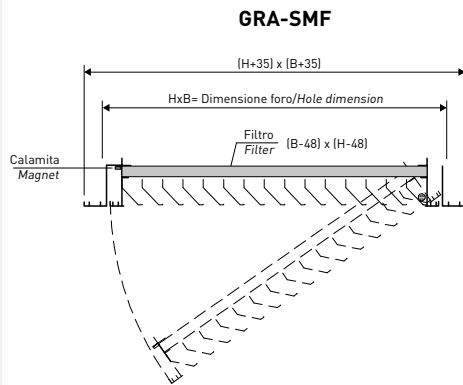

**Caratteristiche:**

Griglia di ripresa portafiltro ad alette fisse inclinate di 45° per l'alloggiamento e la sostituzione del filtro.

**Costruzione:**

Alluminio anodizzato.

**Impiego:**

A parete/soffitto in ripresa.

**Fissaggio:**

Con clips (con viti a richiesta).

**Chiusura:**

Con calamite

**Characteristics:**

Return filter grille (bers inclined 45°). Removable core for filter insertion and removal.

**Construction:**

Anodized aluminium.

**Utilization:**

For wale/ceiling installation and for air intake.

**Fixing:**

By clips (frontal screws on request).

**Closing:**

By magnets.

**PREZZI / PRICES**

	Dimensione / Dimension <b>B</b> mm						
	200	300	400	500	600	800	1000
H mm	€	€	€	€	€	€	€
200	-	-	-	-	-	-	-
300	-	-	-	-	-	-	-
400	-	-	-	-	-	-	-
500	-	-	-	-	-	-	-
600	-	-	-	-	-	-	-

**DISEGNI / DRAWINGS**

Chiusura con calamita  
Closing with magnet

**DIMENSIONI FILTRO / FILTER DIMENSIONS**

 <b>H</b> mm	Dimensione / Dimension <b>B</b> mm						
	200	300	400	500	600	800	1000
<b>200</b>	152x152	252x152	352x152	452x152	552x152	752x152	952x152
<b>300</b>	152x252	252x252	352x252	452x252	552x252	752x252	952x252
<b>400</b>	152x352	252x352	352x352	452x352	552x352	752x352	952x352
<b>500</b>	152x452	252x452	352x452	452x452	552x452	752x452	952x452
<b>600</b>	152x552	252x552	352x552	452x552	552x552	752x552	952x552