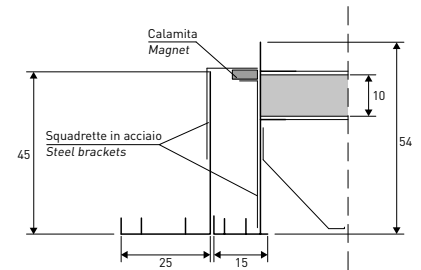

**Caratteristiche:**

Griglia di ripresa portafiltro ad alette fisse inclinate di 45° per l'alloggiamento e la sostituzione del filtro.

**Costruzione:**

Alluminio anodizzato.

**Impiego:**

A parete/soffitto in ripresa.

**Fissaggio:**

Con clips (con viti a richiesta).

**Chiusura:**

Con calamite

**Characteristics:**

Return filter grille (bers inclined 45°). Removable core for filter insertion and removal.

**Construction:**

Anodized aluminium.

**Utilization:**

For wale/ceiling installation and for air intake.

**Fixing:**

By clips (frontal screws on request).

**Closing:**

By magnets.

**PREZZI / PRICES**

	Dimensione / Dimension <b>B</b> mm						
	200	300	400	500	600	800	1000
H mm	€	€	€	€	€	€	€
200	-	-	-	-	-	-	-
300	-	-	-	-	-	-	-
400	-	-	-	-	-	-	-
500	-	-	-	-	-	-	-
600	-	-	-	-	-	-	-

**DISEGNI / DRAWINGS**

Chiusura con calamita  
Closing with magnet

**DIMENSIONI FILTRO / FILTER DIMENSIONS**

 <b>H</b> mm	Dimensione / Dimension <b>B</b> mm						
	200	300	400	500	600	800	1000
<b>200</b>	152x152	252x152	352x152	452x152	552x152	752x152	952x152
<b>300</b>	152x252	252x252	352x252	452x252	552x252	752x252	952x252
<b>400</b>	152x352	252x352	352x352	452x352	552x352	752x352	952x352
<b>500</b>	152x452	252x452	352x452	452x452	552x452	752x452	952x452
<b>600</b>	152x552	252x552	352x552	452x552	552x552	752x552	952x552