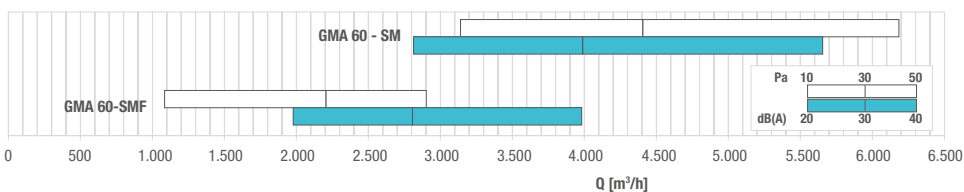

Plenum isolato esternamente spessore 6 mm
Plenum externally insulated thickness 6 mm

DIAGRAMMA SCELTA RAPIDA - QUICK SELECTION DIAGRAM

TABELLA DI SELEZIONE - SELECTION TABLE

Modello - Model	A _x [m²]	Q [m³/h]		L _{wa} [dB(A)]		D _p [Pa]	
		min	max	min	max	min	max
GMA60SM	0,2639	3140	6190	33	53	5	20
GMA60SMF	0,2639	1090	2910	-	31	10	50