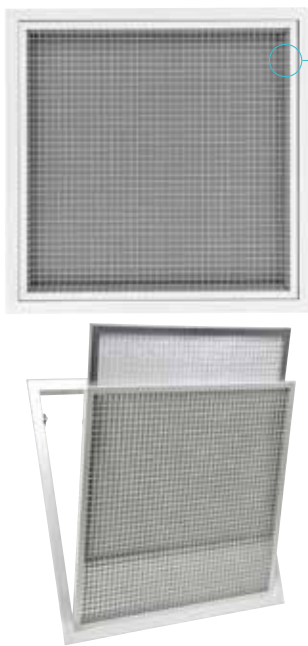

GMA60SMF

GRI

GMA

PREZZI - PRICES

STOCK

BxH	GMA60SMF	GMA60SM	FILTRO - FILTER	SC	PDZ1	PDZ11	PDZ2	PDZ12
mm	€	€	€	€	€	€	€	€
595x595								

VERNICIATURA - PAINTING:

Colori RAL 9010 - 9016: + 15% - Color RAL 9010 - 9016: + 15%
Altri colori: prezzi a richiesta - Different colors: prices on request

DESCRIZIONI - DESCRIPTIONS:

GMA60SMF: Griglia a maglia quadra 13x13 mm, smontabile dimensione 595x595 mm con filtro incluso - Egg crate grille 13x13 mm pitch with removable core, 595x595 mm overall size, with filter

GMA60SM: Griglia a maglia quadra 13x13 mm, smontabile dimensione 595x595 mm senza filtro - Egg crate grille 13x13 mm pitch with removable core, 595x595 mm overall size, without filter

CARATTERISTICHE:

Griglie a maglia quadra 13x13 mm, smontabile per controsoffitto dim. 595x595 esterno cornice.

COSTRUZIONE:

Alluminio anodizzato.

IMPIEGO:

A controsoffitto, in ripresa.

FISSAGGIO:

Fissaggio con clips o su richiesta con viti frontali.

ACCESSORI:

- Plenum in acciaio zincato standard e isolato.
- Serranda di taratura in acciaio zincato con alette a movimento contrapposto.

CHARACTERISTICS:

Egg crate grilles 13x13 mm pitch, with removable core for false ceilings 595x595 overall size.

CONSTRUCTION:

Anodized aluminium.

UTILIZATION:

For false ceilings installation and for air intake.

FIXING:

Fixing by using clips or frontal screws on demand.

ACCESSORIES:

- Galvanized steel plenum, standard or insulated.
- Calibration damper made of galvanized steel and fins with opposite movement.